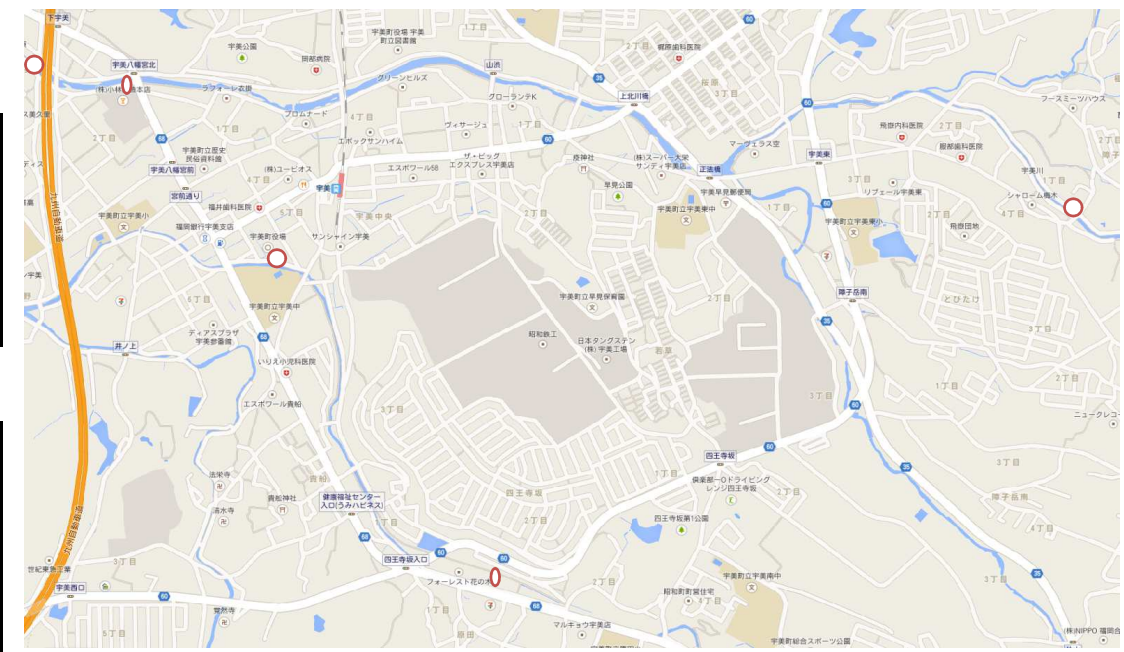

平成27年度 防災・防犯NET宇美

パトロール実施報告書

平成27年5月22日 Cグループ 10時30分より
 走行距離 9km

車両写真

会社名	担当者
(株)ワイズ西日本	山口 悟
林土木工業(株)	内山 進
(株)尾山組	小島 孝之
(株)オリハ	森 英治
事務局	高森 未来
合計	5名

パトロール実施箇所	宇美川	危険箇所
宇美町役場	⇒	宇美二丁目 小林酒造横 無
宇美二丁目 小林酒造横	⇒	下宇美 おかべ小児科横 無
下宇美 おかべ小児科横	⇒	上宇美 中央公民館前 無
上宇美 中央公民館前	⇒	障子岳 浄水場横 無
障子岳 浄水場横	⇒	原田一丁目 セブンイレブン前 無
原田一丁目 セブンイレブン前	⇒	宇美五丁目 役場裏 無

危険箇所詳細	
宇美町役場	特になし
宇美二丁目 小林酒造横	特になし
下宇美 おかべ小児科横	特になし
上宇美 中央公民館前	特になし
障子岳 浄水場横	特になし
原田一丁目 セブンイレブン前	特になし